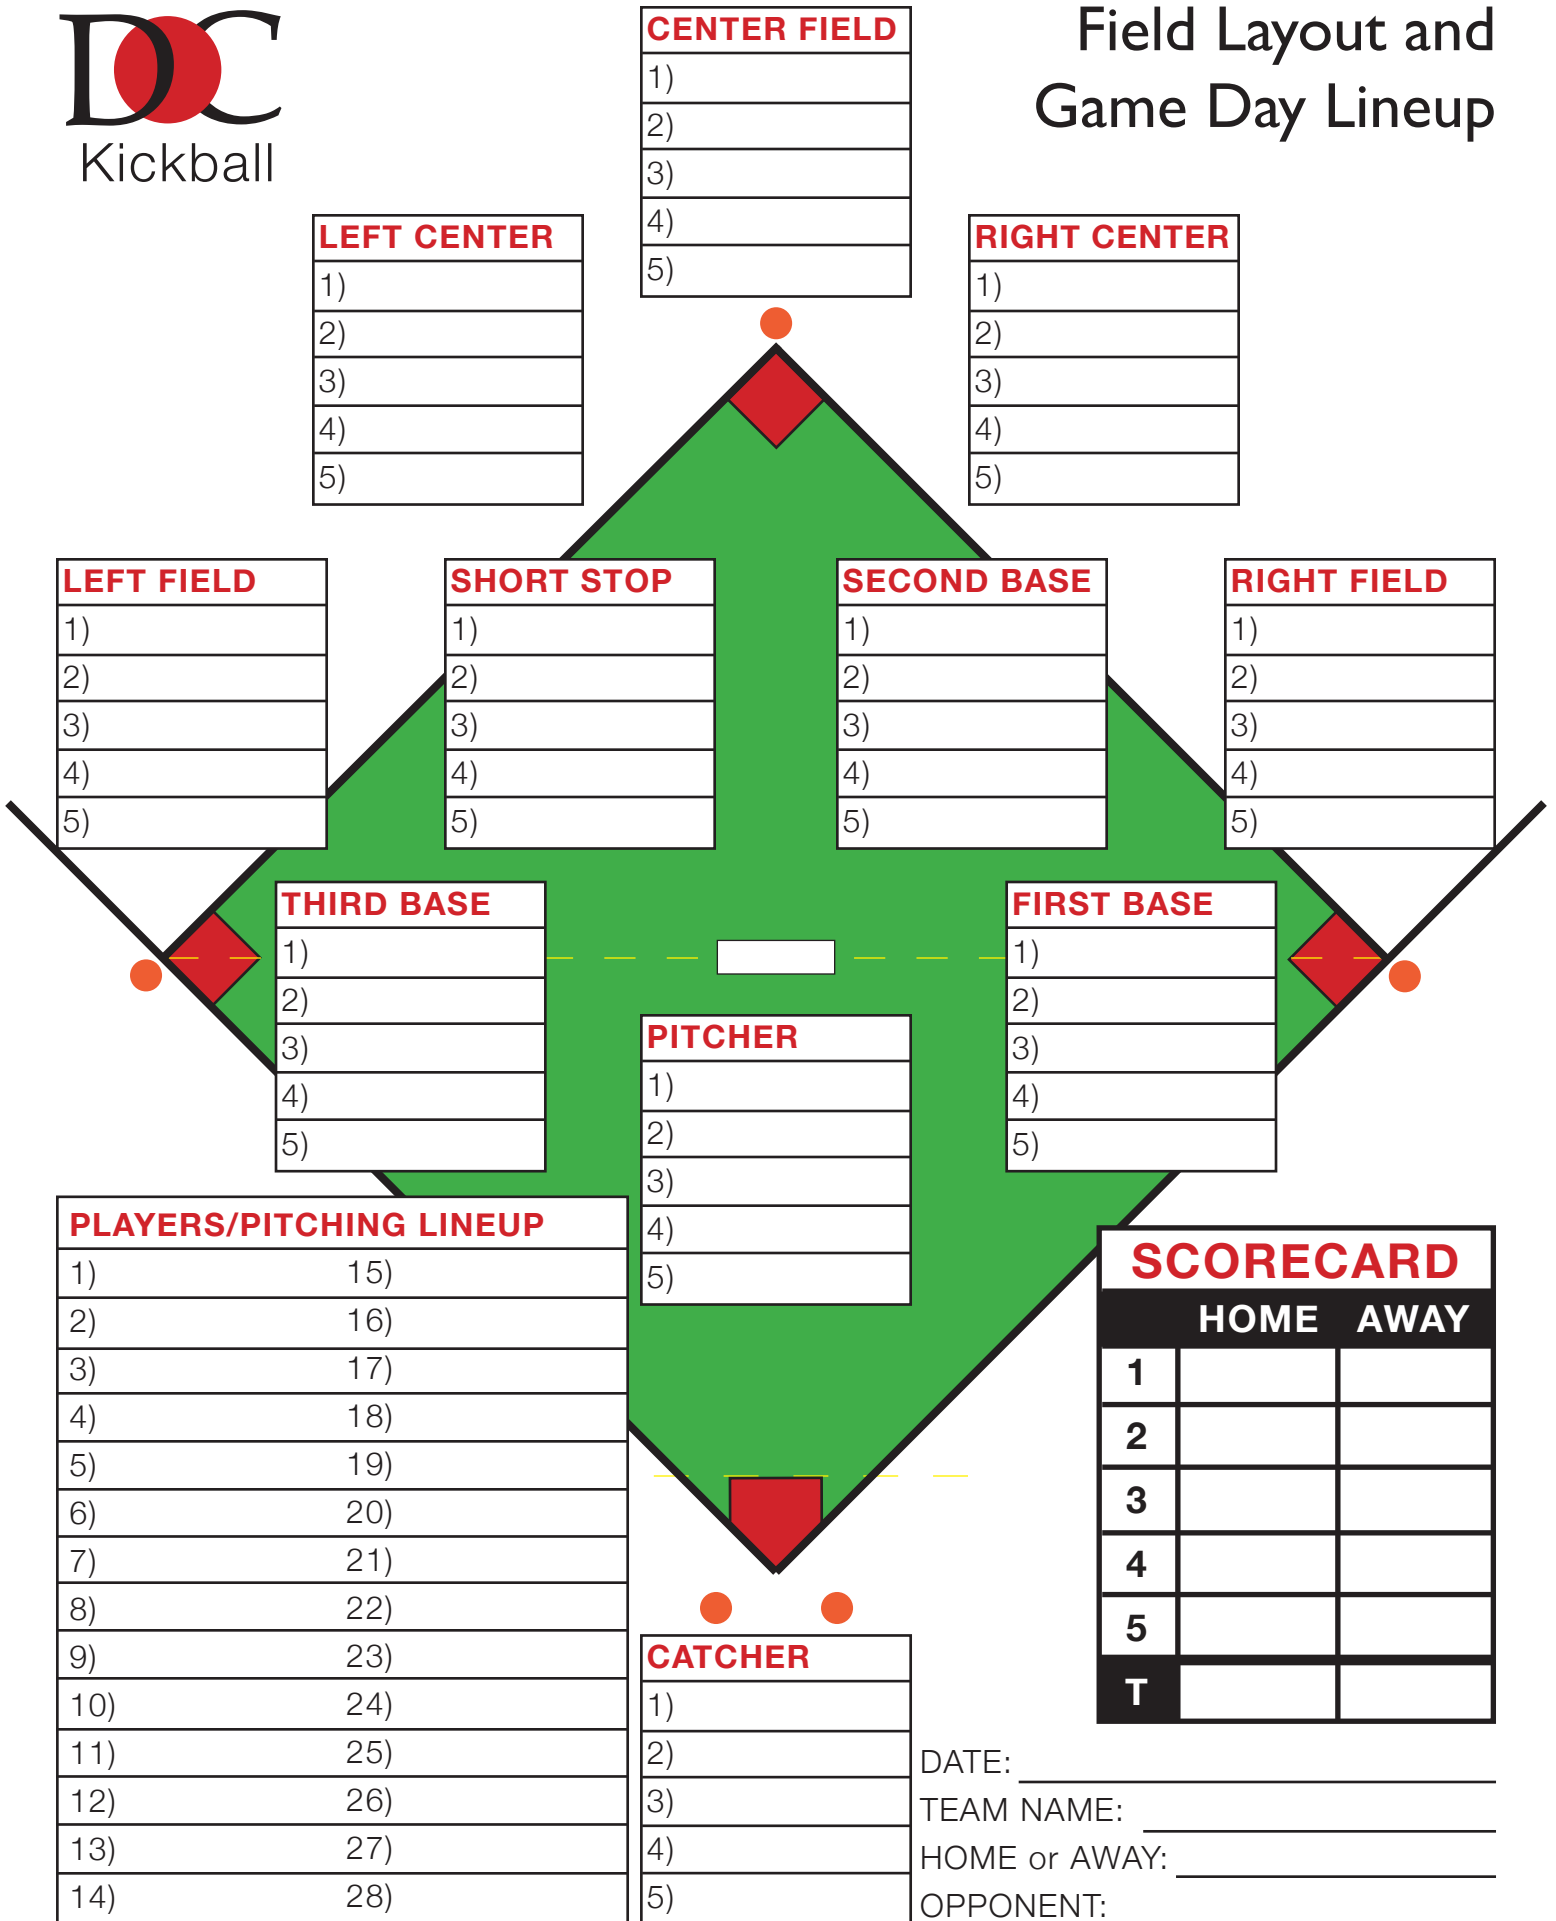

# Field Layout and Game Day Lineup

CENTER FIELD	
1)	
2)	
3)	
4)	
5)	

LEFT CENTER	
1)	
2)	
3)	
4)	
5)	

RIGHT CENTER	
1)	
2)	
3)	
4)	
5)	

LEFT FIELD	
1)	
2)	
3)	
4)	
5)	

SHORT STOP	
1)	
2)	
3)	
4)	
5)	

SECOND BASE	
1)	
2)	
3)	
4)	
5)	

RIGHT FIELD	
1)	
2)	
3)	
4)	
5)	

THIRD BASE	
1)	
2)	
3)	
4)	
5)	

FIRST BASE	
1)	
2)	
3)	
4)	
5)	

PITCHER	
1)	
2)	
3)	
4)	
5)	

PLAYERS/PITCHING LINEUP	
1)	15)
2)	16)
3)	17)
4)	18)
5)	19)
6)	20)
7)	21)
8)	22)
9)	23)
10)	24)
11)	25)
12)	26)
13)	27)
14)	28)

CATCHER	
1)	
2)	
3)	
4)	
5)	

SCORECARD		
	HOME	AWAY
1		
2		
3		
4		
5		
T		

DATE: \_\_\_\_\_  
 TEAM NAME: \_\_\_\_\_  
 HOME or AWAY: \_\_\_\_\_  
 OPPONENT: \_\_\_\_\_